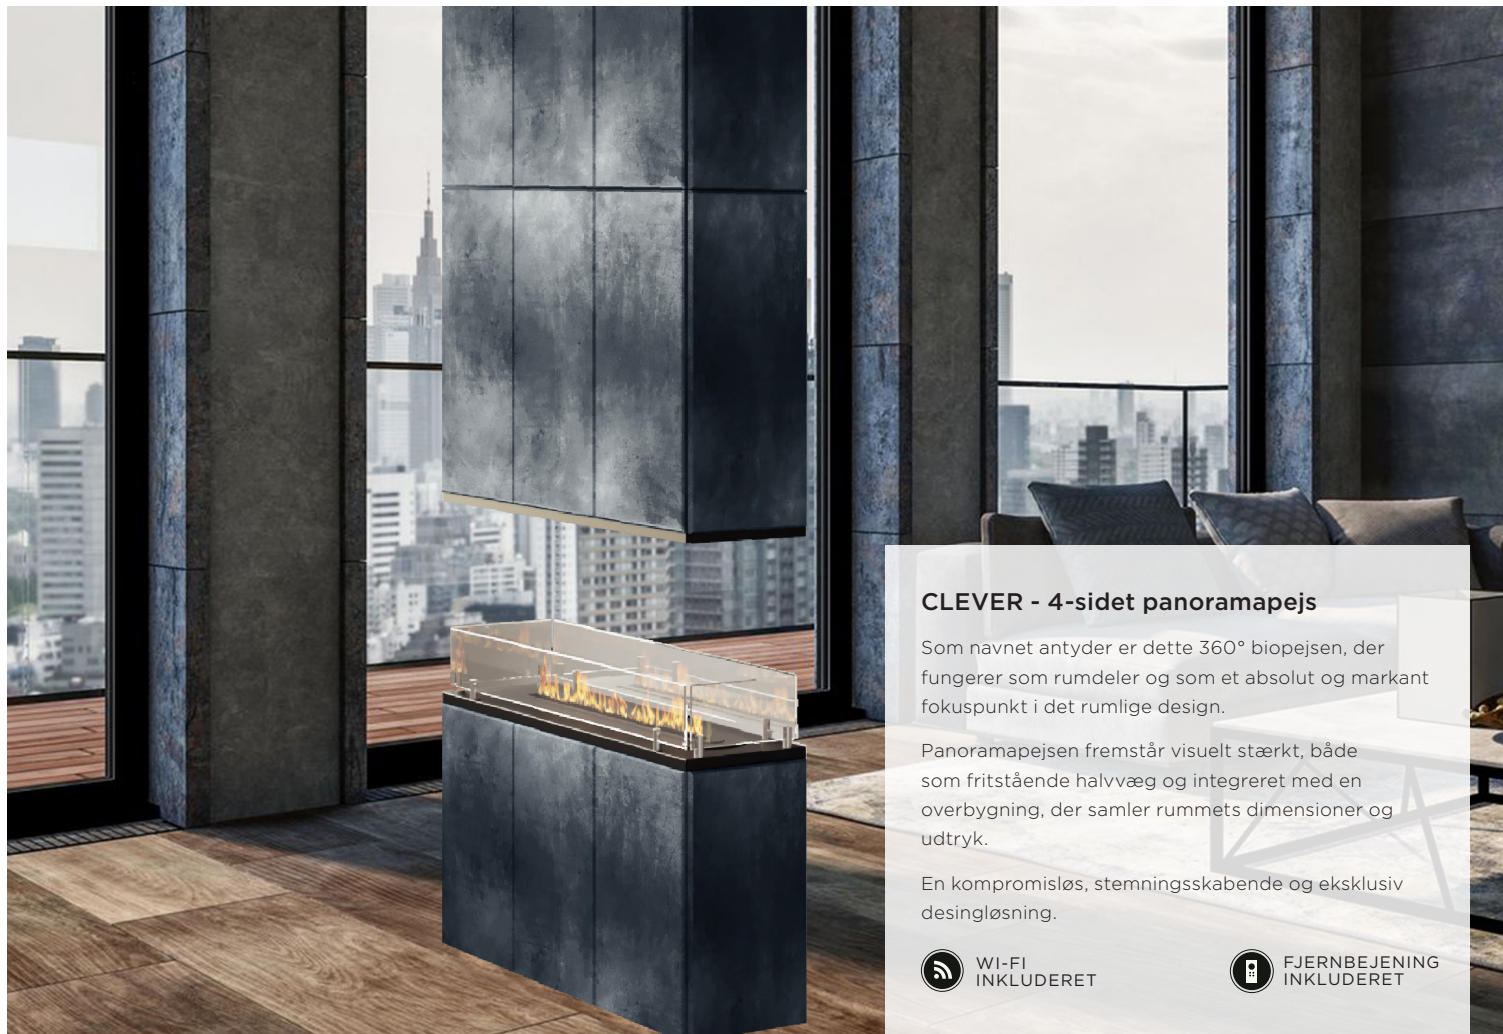

Denne model giver en oplevelse af flammerne fra forskellige perspektiver og kommer med valget mellem en venstre- eller højrevendt firebox.

WI-FI
INKLUDERET

FJERNBEJENING
INKLUDERET

CLEVER - 3-sidet rundeler

Med glas på tre sider, er denne biopejs især velegnet som en rumdelende pejs, der giver dig mulighed for at nyde ilden og varmen, når du bevæger omkring i hjemmet.

Indbyg CLEVER i en hel eller halvhøj væg, den 3-sidede model vil skabe både luft, lys og hygge omkring sig. Et oplagt valg til at afskærme mellem to dele af stuen, hvor man ønsker at kunne se ilden fra alle sider, og samtidig ønsker en eksklusiv og dekorativ designløsning i hjemmet.

WI-FI
INKLUDERET

FJERNBEJENING
INKLUDERET

CLEVER - 4-sidet panoramapejs

Som navnet antyder er dette 360° biopejsen, der fungerer som rumdeler og som et absolut og markant fokuspunkt i det rumlige design.