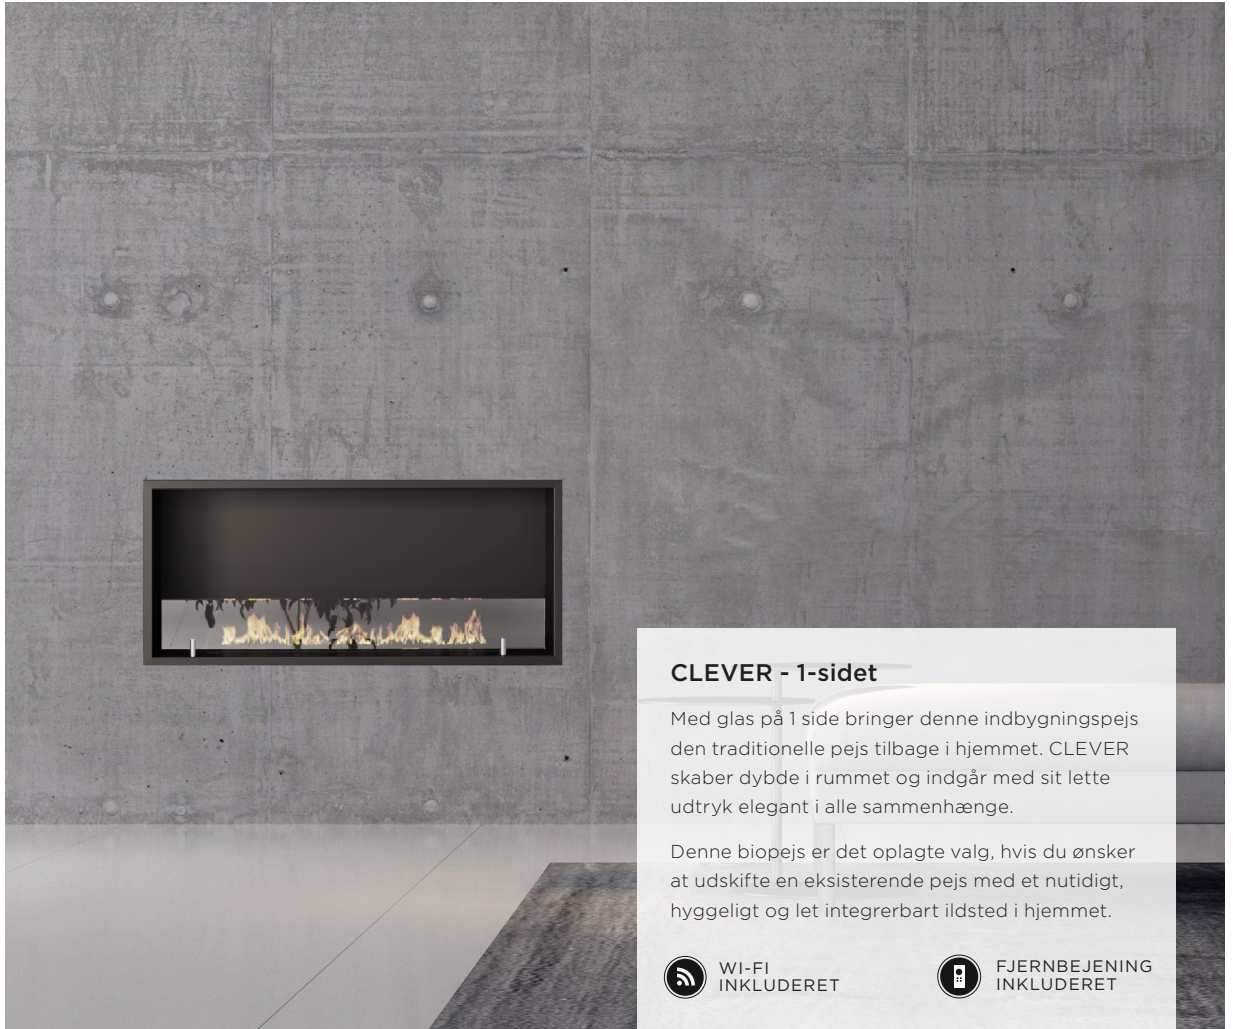

WI-FI
INKLUDERET

FJERNBEJENING
INKLUDERET

CLEVER - 2-sidet tunnelpejs

Tunnelpejsen har glas på modstående sider. Dette gør den optimal til at åbne op og give lys og varme mellem tilstødende rum.

Tunnelpejsen fungerer perfekt som en rumdeler, hvor ilden kan nydes fra begge sider- og er oplagt, hvis du ønsker at inddele et større åbent rum i mindre, hyggelige zoner.

Med glas på tre sider, er denne biopejs især velegnet som en rumdelende pejs, der giver dig mulighed for at nyde ilden og varmen, når du bevæger omkring i hjemmet.

Indbyg CLEVER i en hel eller halvhøj væg, den 3-sidede model vil skabe både luft, lys og hygge omkring sig. Et oplagt valg til at afskærme mellem to dele af stuen, hvor man ønsker at kunne se ilden fra alle sider, og samtidig ønsker en eksklusiv og dekorativ designløsning i hjemmet.

WI-FI
INKLUDERET

FJERNBEJENING
INKLUDERET

CLEVER - 4-sidet panoramapejs

Som navnet antyder er dette 360° biopejsen, der fungerer som rumdeler og som et absolut og markant fokuspunkt i det rumlige design.

WI-FI
INKLUDERET

FJERNBEJENING
INKLUDERET

@LE FEU FIRES

@LEFEUFIRES

WWW.LEFEU.DK

LEFEU BY LAURITSEN
ALGADE 31, 4 SAL, 9000
AALBORG
INFO@LEFEU.DK
TLF. 4184 0008

CLEVER - 1-sidet

Med glas på 1 side bringer denne indbygningspejs den traditionelle pejs tilbage i hjemmet. CLEVER skaber dybde i rummet og indgår med sit lette udtryk elegant i alle sammenhænge.