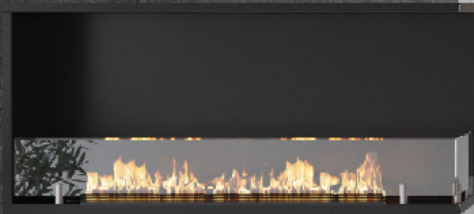

WI-FI
INKLUDERET

FJERNBEJENING
INKLUDERET

CLEVER - 2-sidet tunnelpejs

Tunnelpejsen har glas på modstående sider. Dette gør den optimal til at åbne op og give lys og varme mellem tilstødende rum.

Tunnelpejsen fungerer perfekt som en rumdeler, hvor ilden kan nydes fra begge sider- og er oplagt, hvis du ønsker at inddele et større åbent rum i mindre, hyggelige zoner.

WI-FI
INKLUDERET

FJERNBEJENING
INKLUDERET

CLEVER - 2-sidet hjørnepejs

Perfekt til hjørner, hvor du ønsker at kunne nyde ilden fra f.eks. stuen og køkkenalrummet.

En hjørnepejs giver mulighed for at få kig til flammerne fra en meget bredere vinkel end en 1-sidet. Formatet giver et specielt udtryk, der bidrager til en eksklusiv fornemmelse i rummet.

Denne model giver en oplevelse af flammerne fra forskellige perspektiver og kommer med valget mellem en venstre- eller højrevendt firebox.

WI-FI
INKLUDERET

FJERNBEJENING
INKLUDERET

CLEVER - 3-sidet rundeler

Med glas på tre sider, er denne biopejs især velegnet som en rumdelende pejs, der giver dig mulighed for at nyde ilden og varmen, når du bevæger omkring i hjemmet.

Indbyg CLEVER i en hel eller halvhøj væg, den 3-sidede model vil skabe både luft, lys og hygge omkring sig. Et oplagt valg til at afskærme mellem to dele af stuen, hvor man ønsker at kunne se ilden fra alle sider, og samtidig ønsker en eksklusiv og dekorativ designløsning i hjemmet.