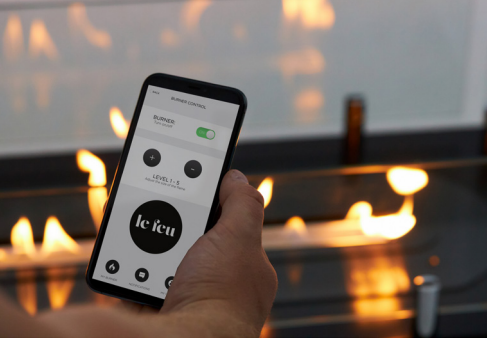

CLEVER - BIOPEJSE TIL INDBYGNING

le feu

ALLE HJEM FORTJENER ET VARMT HJERTE

LE FEU CLEVER

ELEGANT OG INTELLIGENT HYGGE

CLEVER-serien er Le Feu's bud på fremtidens fuldautomatiske biopejs, der kan betjenes via App, fjernbetjening eller panelet på selve biopejsen.

Le Feu's automatiske brændere er skabt med selv den mindste detaljer for øje – Fra automatisk påfyldning af bioethanol til den intuitive og brugervenlige betjening af pejsen.

Med CLEVER-serien hæves barren for design og udtryk på fremtidens biopejse. Brænderens runde form og den matsorte Le Feu signatur-overflade, er essensen af dansk design og håndværk.